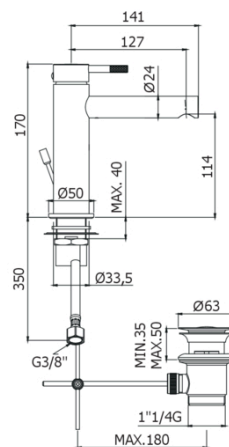

JOLLY

JL 075

con scarico automatico 1"1/4G

IMMAGINE

DISEGNO TECNICO

DESCRIZIONE

Miscelatore lavabo completo di:

- aeratore M16,5x1
- set 2 flessibili inox 3/8"G

FINITURE

CR

NO

ST

COLLEGAMENTI

PORTATA

ESPLOSO RICAMBI

FOGLIO ISTRUZIONE