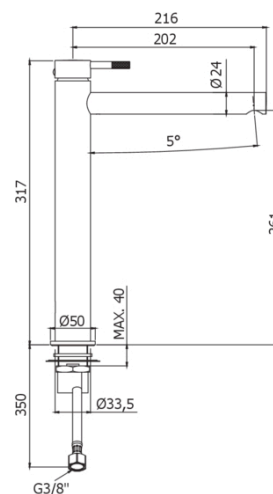

## JL 081

senza scarico

### DISEGNO TECNICO

### DESCRIZIONE

Miscelatore lavabo prolungato completo di:

- aeratore M16,5x1
- set 2 flessibili inox 3/8"G