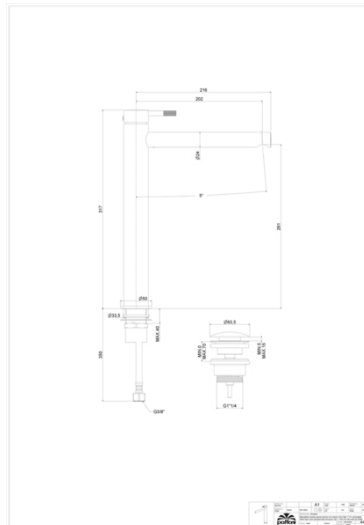

# JOLLY

JL 081K

con scarico Clic-Clac 1"1/4G

## DISEGNO TECNICO

## DESCRIZIONE

Miscelatore lavabo prolungato completo di:

- aeratore M16,5x1
- set 2 flessibili inox 3/8"G