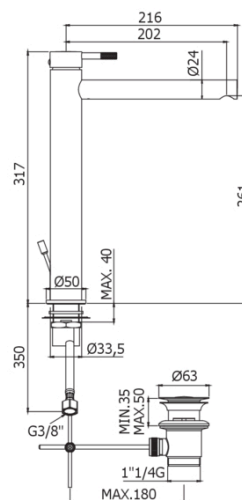

JOLLY

JL 085

con scarico automatico 1"1/4G

IMMAGINE

DISEGNO TECNICO

DESCRIZIONE

Miscelatore lavabo prolungato completo di:

- aeratore M16,5x1
- set 2 flessibili inox 3/8" G

FINITURE

CR

NO

ST

COLLEGAMENTI

PORTATA

ESPLOSO RICAMBI

FOGLIO ISTRUZIONE