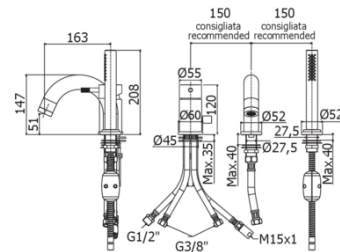

JOLLY

JL 047

con bocca e aeratore M28x1 (3 fori)

IMMAGINE

DISEGNO TECNICO

DESCRIZIONE

Miscelatore bordo vasca con "portata maggiorata" completo di:

- set 5 flex inox per miscelatore
- doccia e flessibile con peso ecologico

FINITURE

CR

NO

ST

COLLEGAMENTI

PORTATA

ESPLOSO RICAMBI

FOGLIO ISTRUZIONE