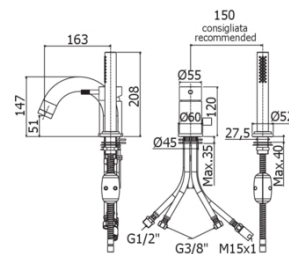

JOLLY

JL 048

senza bocca erogazione (2 fori)

IMMAGINE

DISEGNO TECNICO

DESCRIZIONE

Miscelatore bordo vasca con "portata maggiorata" completo di:

- set 5 flex inox per miscelatore
- doccia e flessibile con peso ecologico

Prodotto, misure e specifiche mostrate possono essere soggetti a modifiche senza preavviso.