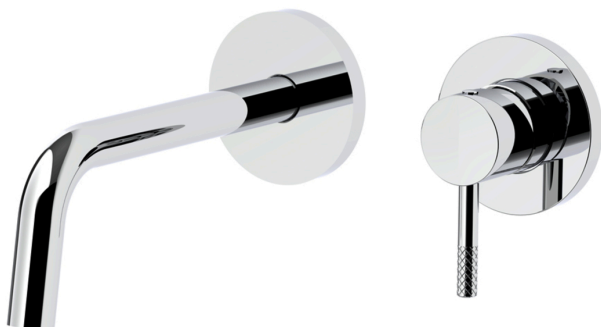

JOLLY

JL 105..70

con bocca e aeratore M16x1 - l. 178mm

IMMAGINE