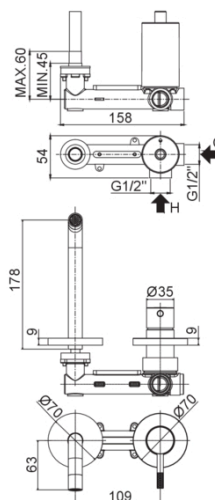

## JL 105..70

con bocca e aeratore M16x1 - l. 178mm

### DISEGNO TECNICO

### DESCRIZIONE

Miscelatore incasso lavabo completo di:

- piastre in ottone Ø70mm
- **corpo incasso incluso** - attacchi 1/2" G