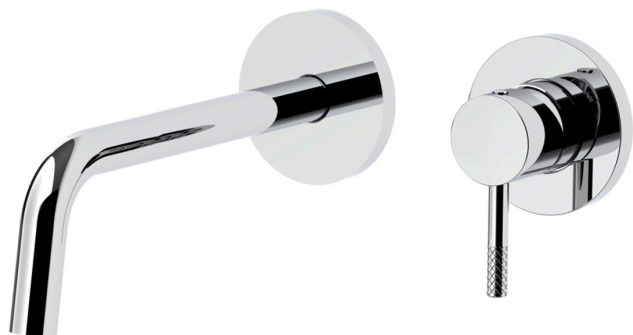

JOLLY

JL 106..70

con bocca e aeratore M16x1 - l. 248mm

IMMAGINE

DESCRIZIONE

Miscelatore incasso lavabo completo di:

- piastre in ottone Ø70mm
- **corpo incasso incluso** - attacchi 1/2"G

FINITURE