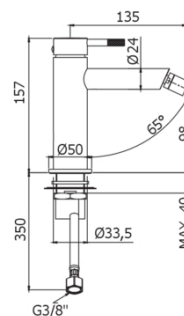

JOLLY

JL 131

senza scarico

IMMAGINE

DISEGNO TECNICO

DESCRIZIONE

Miscelatore bidet completo di:

- snodo e aeratore M16x1
- set 2 flessibili inox 3/8" G

FINITURE

CR

NO

ST

COLLEGAMENTI

PORTATA

ESPLOSO RICAMBI

FOGLIO ISTRUZIONE