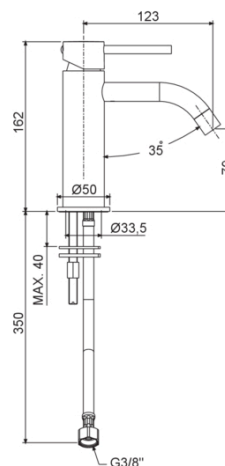

# LIGHT

LIG 071

senza scarico

## DISEGNO TECNICO

## DESCRIZIONE

Miscelatore lavabo completo di:

- aeratore M16x1
- set 2 flessibili inox 3/8"G