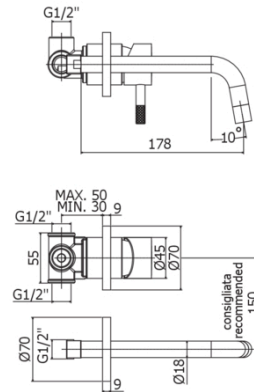

## JL 006..70

con bocca e aeratore M16x1 - l. 178mm

### DISEGNO TECNICO

### DESCRIZIONE

Miscelatore incasso lavabo completo di:

- piastre Ø70mm
- **corpo incasso incluso** - attacchi 1/2"G