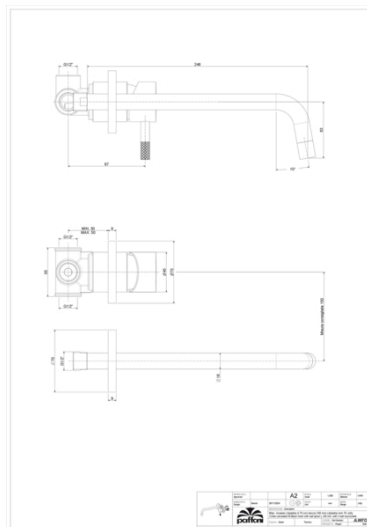

JOLLY

JL 007..70

con bocca e aeratore M16x1 - l. 248mm

IMMAGINE

DISEGNO TECNICO

DESCRIZIONE

Miscelatore incasso lavabo completo di:

- piastre Ø70mm
- **corpo incasso incluso** - attacchi 1/2"G