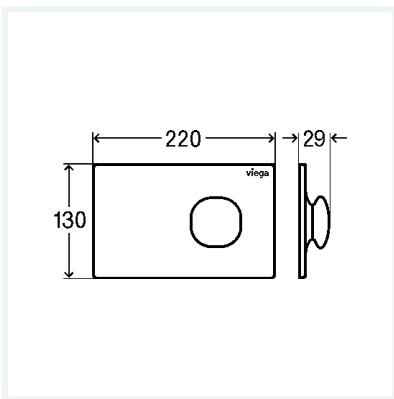

Обладнання

кріпильна рама, комплект штифтів управління, болти для кріплення

Примітка

Комплект електронних аксесуарів замовляється окремо.

Вказівка щодо функції гігієни Viega: для підтримки запланованої роботи після ідентифікації користувача можна встановити різні інтервали часу гігієни й кількість гігієнічних змивів. Регульовані інтервали часу: 1 год, 12 год, 24 год, 72 год, 168 год. Регульовані об'єми змиву: 3 л, 7,5 л.

Зі стиком між стінкою і пластиною приводу для візуального розділення компонентів (тіньовий зазор).

модель 8622.1

артикул 773 458

Характеристики

Заводське налаштування малого обсягу змиву	прибл. 3 л
Заводське налаштування великого обсягу змиву	прибл. 6 л
Захисна плита	метал білий глянцевий
Упорна деталь	метал білий глянцевий
Вага	1219,2 г
Об'єм	12432 см ³