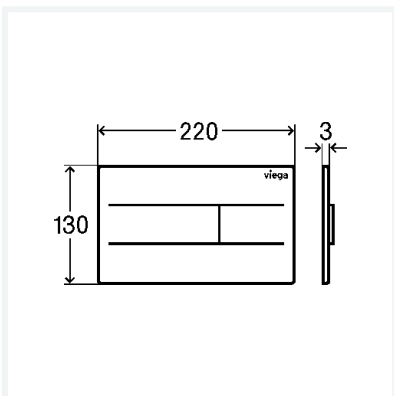

## Характеристики

Заводське налаштування малого обсягу змиву	прибл. 3 л
Заводське налаштування великого обсягу змиву	прибл. 6 л
Захисна плита	нержавіюча сталь, матова
Упорна деталь	нержавіюча сталь, матова
Вага	733,2 g
Об'єм	12432 cm <sup>3</sup>