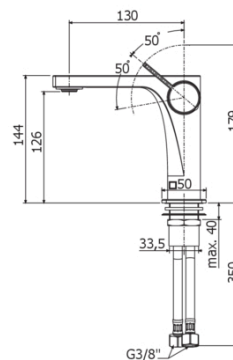

ROCK

RO 071

senza scarico

IMMAGINE

DISEGNO TECNICO

DESCRIZIONE

Miscelatore lavabo completo di:

- aeratore M24x1
- set 2 flessibili inox 3/8"G