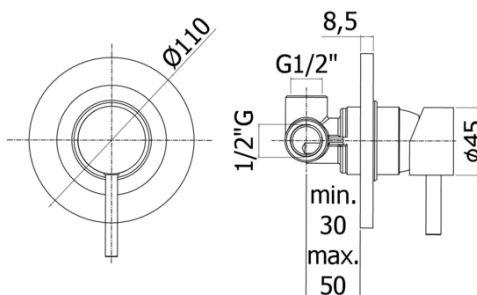

## LIG 011

senza deviatore

- con piastra lusso  $\varnothing 110\text{mm}$

### DISEGNO TECNICO

### DESCRIZIONE

Miscelatore incasso doccia (1 uscita) completo di:

- piastra
- attacchi 1/2" G
- corpo incasso incluso