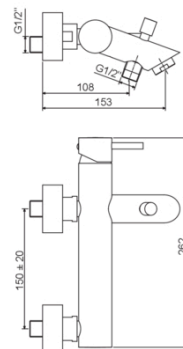

LIGHT

LIG 022

senza set doccia

IMMAGINE

DISEGNO TECNICO

DESCRIZIONE

Miscelatore vasca/doccia con deviatore completo di:

- aeratore M28x1
- set 2 eccentrici 1/2"x3/4"G e rosoni