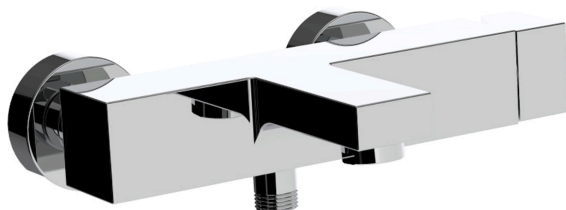

ELLE

EL 022

senza set doccia

IMMAGINE

DISEGNO TECNICO

DESCRIZIONE

Miscelatore vasca/doccia con deviatore completo di:

- aeratore M28x1
- set 2 eccentrici 1/2"x3/4"G e rosoni