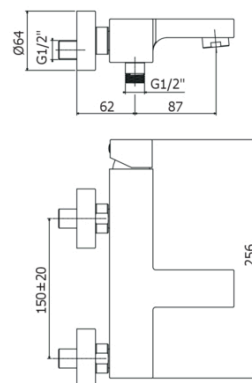

ELLE

EL 022

senza set doccia

IMMAGINE

DISEGNO TECNICO

DESCRIZIONE

Miscelatore vasca/doccia con deviatore completo di:

- aeratore M28x1
- set 2 eccentrici 1/2"x3/4"G e rosoni