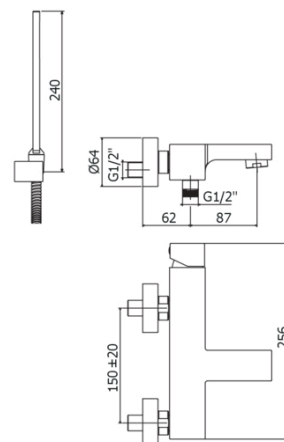

ELLE

EL 026

con supporto a muro fisso in ABS

- con doccia Premium e flessibile

IMMAGINE

DISEGNO TECNICO

DESCRIZIONE

Miscelatore vasca/doccia con deviatore completo di:

- aeratore M28x1
- set 2 eccentrici 1/2"x3/4"G e rosoni

FINITURE

COLLEGAMENTI

PORTATA

ESPLOSO RICAMBI

FOGLIO ISTRUZIONE

ISO 14001

BUREAU VERITAS
Certification