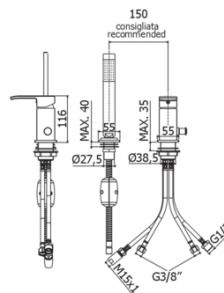

ELLE

EL 041

senza bocca erogazione (2 fori)

IMMAGINE

DISEGNO TECNICO

DESCRIZIONE

Miscelatore bordo vasca con deviatore completo di:

- set 5 flex inox per miscelatore
- doccia e flessibile con peso ecologico

FINITURE

CR

NO

ST

COLLEGAMENTI

PORTATA

ESPLOSO RICAMBI

FOGLIO ISTRUZIONE