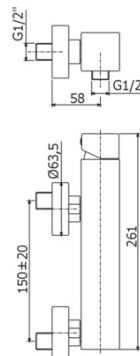

ELLE

EL 168

senza set doccia

- con attacco inferiore 1/2"G

IMMAGINE

DISEGNO TECNICO

DESCRIZIONE

Miscelatore doccia completo di:

- set 2 eccentrici 1/2"x3/4"G e rosoni

FINITURE

CR

NO

ST

COLLEGAMENTI

PORTATA

ESPLOSO RICAMBI