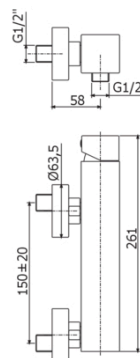

ELLE

EL 168D

con supporto a muro snodato in ABS

- con doccia Premium e flessibile

IMMAGINE

DISEGNO TECNICO

DESCRIZIONE

Miscelatore doccia completo di:

- set 2 eccentrici 1/2"x3/4"G e rosoni

FINITURE

CR

NO

ST

COLLEGAMENTI

PORTATA

ESPLOSO RICAMBI