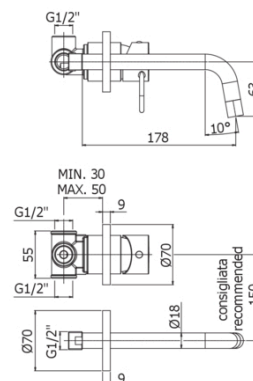

JOKER

JK 006..70

con bocca e aeratore M16x1 - l. 178mm

IMMAGINE

DISEGNO TECNICO

DESCRIZIONE

Miscelatore incasso lavabo completo di:

- piastre Ø70mm
- **corpo incasso incluso** - attacchi 1/2"G