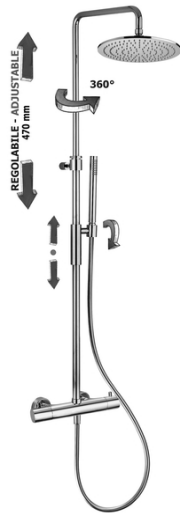

# COLONNE DOCCIA

## ZCOL 646KLIQ BIRILLO

con soffione MASTER KING tondo Ø300mm in metallo

### IMMAGINE

### DESCRIZIONE

Colonna doccia regolabile BIRILLO completa di:

- supporto scorrevole tondo
- doccia MASTER in metallo
- flessibile 1500mm
- miscelatore termostatico LIQ169CR (con deviatore)