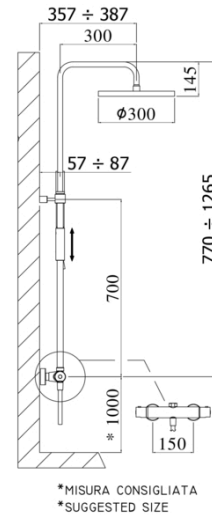

## ZCOL 646KLIQ BIRILLO

con soffione MASTER KING tondo Ø300mm in metallo

### DISEGNO TECNICO

### DESCRIZIONE

Colonna doccia regolabile BIRILLO completa di:

- supporto scorrevole tondo
- doccia MASTER in metallo
- flessibile 1500mm
- miscelatore termostatico LIQ169CR (con deviatore)