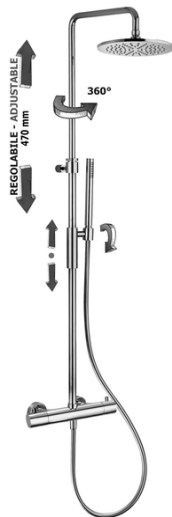

COLONNE DOCCIA

ZCOL 646LIQ BIRILLO

con soffione MASTER tondo Ø225mm in metallo

IMMAGINE

DISEGNO TECNICO

*MISURA CONSIGLIATA
*SUGGESTED SIZE

DESCRIZIONE

Colonna doccia regolabile BIRILLO completa di:

- supporto scorrevole tondo
- doccia MASTER in metallo
- flessibile 1500mm
- miscelatore termostatico LIQ169CR (con deviatore)

FINITURE

CR

NKNSP

HGSP

ST

COLLEGAMENTI

PORTATA