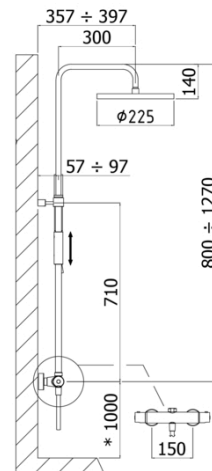

COLONNE DOCCIA

ZCOL 646LIQ BIRILLO

con soffione MASTER tondo Ø225mm in metallo

IMMAGINE

DISEGNO TECNICO

*MISURA CONSIGLIATA
*SUGGESTED SIZE

DESCRIZIONE

Colonna doccia regolabile BIRILLO completa di:

- supporto scorrevole tondo
- doccia MASTER in metallo
- flessibile 1500mm
- miscelatore termostatico LIQ169CR (con deviatore)

FINITURE

CR

NKNSP

HGSP

ST

COLLEGAMENTI

PORTATA