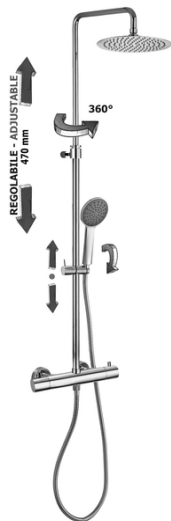

COLONNE DOCCIA

ZCOL 589LIQ NEW MINI BIRILLO

con miscelatore termostatico LIQ169CR (con deviatore)

IMMAGINE

DISEGNO TECNICO

DESCRIZIONE

Colonna doccia regolabile NEW MINI BIRILLO completa di:

- supporto scorrevole tondo ECO
- doccia GIADA in ABS
- soffione BAHAMAS "Tondo" Ø230mm in metallo
- flessibile in metallo 1500mm