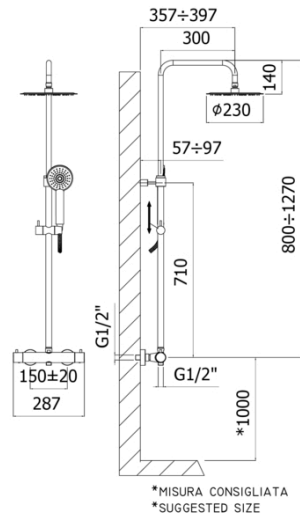

COLONNE DOCCIA

ZCOL 589LIQ NEW MINI BIRILLO

con miscelatore termostatico LIQ169CR (con deviatore)

IMMAGINE

DISEGNO TECNICO

DESCRIZIONE

Colonna doccia regolabile NEW MINI BIRILLO completa di:

- supporto scorrevole tondo ECO
- doccia GIADA in ABS
- soffione BAHAMAS "Tondo" Ø230mm in metallo
- flessibile in metallo 1500mm