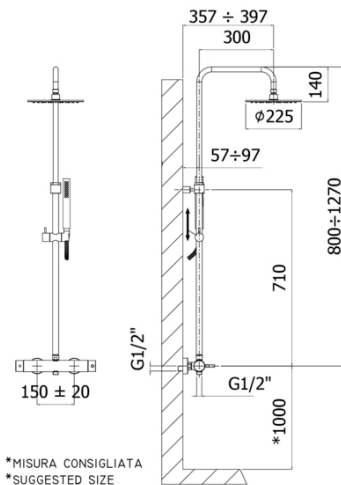

COLONNE DOCCIA

ZCOL 599 NEW MINI MASTER

con miscelatore SK169CR (con deviatore)

IMMAGINE

DISEGNO TECNICO

DESCRIZIONE

Colonna doccia regolabile NEW MINI MASTER completa di:

- deviatore
- supporto scorrevole tondo ECO
- doccia BIRILLO PLUS in ABS
- soffione MASTER tondo Ø225mm metallo
- flessibile in metallo 1500mm