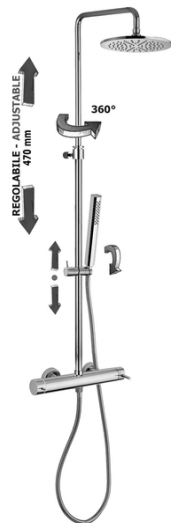

COLONNE DOCCIA

ZCOL 599 NEW MINI MASTER

con miscelatore SK169CR (con deviatore)

IMMAGINE

DISEGNO TECNICO

DESCRIZIONE

Colonna doccia regolabile NEW MINI MASTER completa di:

- deviatore
- supporto scorrevole tondo ECO
- doccia BIRILLO PLUS in ABS
- soffione MASTER tondo Ø225mm metallo
- flessibile in metallo 1500mm