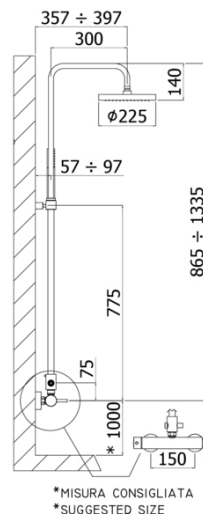

COLONNE DOCCIA

ZCOL 603 EASY PLUS

con miscelatore SK168RCR

IMMAGINE

DISEGNO TECNICO

DESCRIZIONE

Colonna doccia regolabile EASY PLUS completa di:

- deviatore
- supporto fisso tondo
- doccia BIRILLO PLUS in ABS
- soffione MASTER "Tondo" Ø225mm in metallo
- flessibile in metallo 1500mm