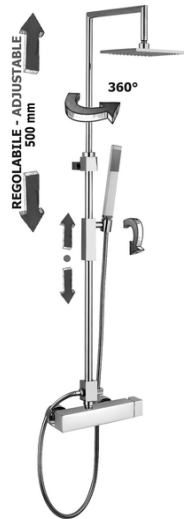

COLONNE DOCCIA

ZCOL 620 SYNCRO PLUS

con miscelatore LEC168RCR

IMMAGINE

DISEGNO TECNICO

DESCRIZIONE

Colonna doccia regolabile SYNCRO PLUS completa di:

- deviatore
- supporto scorrevole quadro
- doccia PREMIUM in metallo
- soffione SYNCRO quadro 200x200mm in metallo
- flessibile in metallo 1500mm