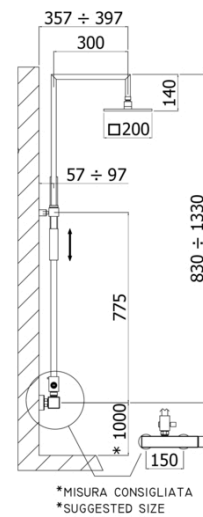

COLONNE DOCCIA

ZCOL 620 SYNCRO PLUS

con miscelatore LEC168RCR

IMMAGINE

DISEGNO TECNICO

DESCRIZIONE

Colonna doccia regolabile SYNCRO PLUS completa di:

- deviatore
- supporto scorrevole quadro
- doccia PREMIUM in metallo
- soffione SYNCRO quadro 200x200mm in metallo
- flessibile in metallo 1500mm