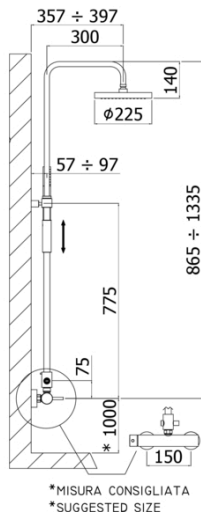

COLONNE DOCCIA

ZCOL 621 MASTER TOP

con doccia MASTER in metallo

- flessibile PVC argento 1500mm

DISEGNO TECNICO

DESCRIZIONE

Colonna doccia regolabile MASTER PLUS completa di:

- deviatore
- supporto scorrevole tondo
- soffione MASTER "Tondo" Ø225mm in metallo
- miscelatore SK168RCR