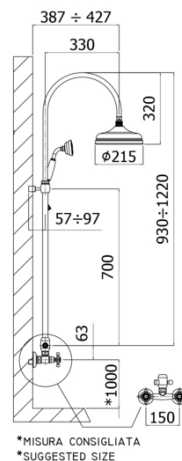

COLONNE DOCCIA

ZCOL 201

con gruppo doccia FBLV168R

IMMAGINE

DISEGNO TECNICO

DESCRIZIONE

Colonna doccia regolabile BELINDA completa di:

- deviatore
- supporto fisso sferico
- doccia Retrò BELINDA monogetto
- soffione BELINDA Ø215mm in metallo
- flessibile in metallo 1500mm