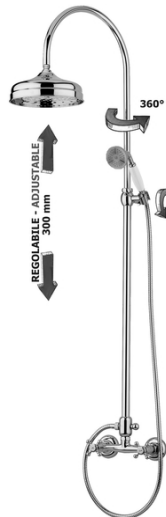

COLONNE DOCCIA

ZCOL 201

con gruppo doccia FBLV168R

IMMAGINE

DISEGNO TECNICO

DESCRIZIONE

Colonna doccia regolabile BELINDA completa di:

- deviatore
- supporto fisso sferico
- doccia Retrò BELINDA monogetto
- soffione BELINDA Ø215mm in metallo
- flessibile in metallo 1500mm