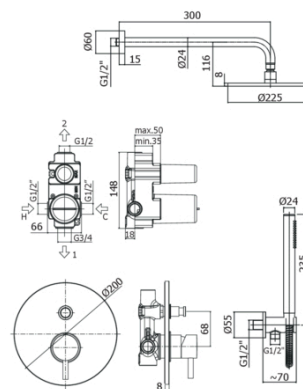

### DISEGNO TECNICO

### DESCRIZIONE

Soluzione doccia completa di:

- braccio doccia ZSOF035
- soffione ZSOF074 - Ø225mm
- set doccetta ZDUP094