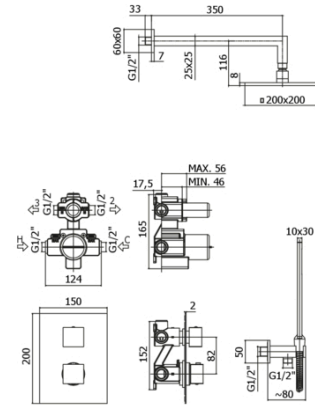

### DISEGNO TECNICO

### DESCRIZIONE

Soluzione doccia completa di:

- braccio doccia ZSOF063..350
- soffione ZSOF075 - 200x200mm
- set doccetta ZDUP095