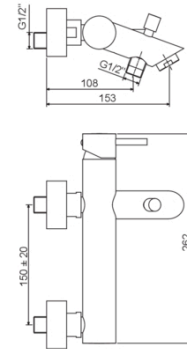

# LIG 023

con supporto a muro snodato in metallo

- con doccia e flessibile

## DISEGNO TECNICO

## DESCRIZIONE

Miscelatore vasca/doccia con deviatore completo di:

- aeratore M28x1
- set 2 eccentrici 1/2"x3/4"G e rosoni