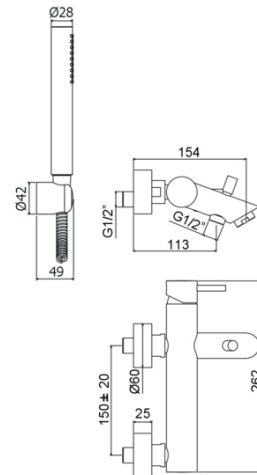

LIG 026

con supporto a muro fisso in ABS

- con doccia e flessibile

IMMAGINE

DISEGNO TECNICO

DESCRIZIONE

Miscelatore vasca/doccia con deviatore completo di:

- aeratore M28x1
- set 2 eccentrici 1/2"x3/4"G e rosoni