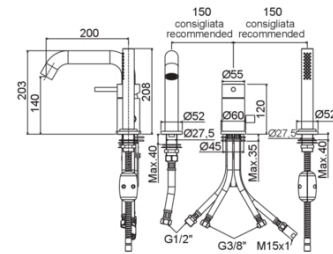

LIG 045

con bocca l.200mm e aeratore M24x1 (3 fori)

IMMAGINE

DISEGNO TECNICO

DESCRIZIONE

Miscelatore bordo vasca con "portata maggiorata" completo di:

- set 5 flex inox per miscelatore
- doccia e flessibile con peso ecologico

Prodotto, misure e specifiche mostrate possono essere soggetti a modifiche senza preavviso.