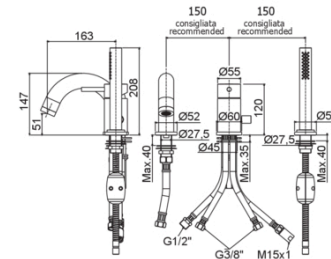

LIG 047

con bocca e aeratore M28x1 (3 fori)

IMMAGINE

DISEGNO TECNICO

DESCRIZIONE

Miscelatore bordo vasca con "portata maggiorata" completo di:

- set 5 flex inox per miscelatore
- doccia e flessibile con peso ecologico

Prodotto, misure e specifiche mostrate possono essere soggetti a modifiche senza preavviso.