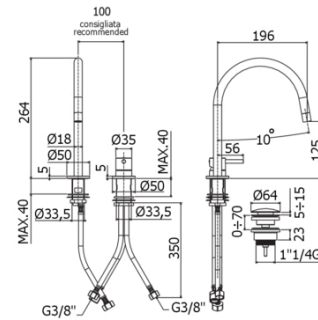

LIG 051

senza scarico

IMMAGINE

DISEGNO TECNICO

DESCRIZIONE

Miscelatore lavabo 2 fori con bocca fissa completa di:

- aeratore M16x1
- set 2 flessibili inox 3/8" G

FINITURE