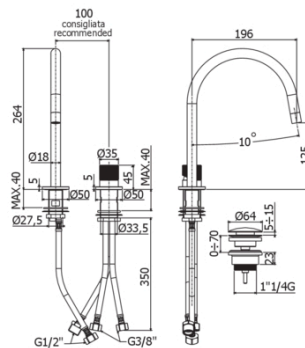

LIG 051K

con scarico Clic-Clac 1"1/4G

IMMAGINE

DISEGNO TECNICO

DESCRIZIONE

Miscelatore lavabo 2 fori con bocca fissa completa di:

- aeratore M16x1
- set 2 flessibili inox 3/8" G

FINITURE