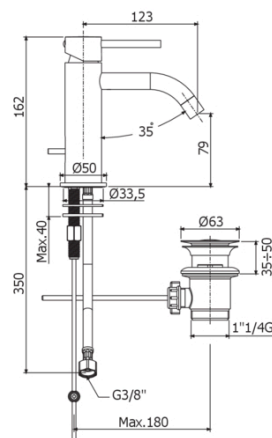

LIG 075

con scarico automatico 1"1/4G

IMMAGINE

DISEGNO TECNICO

DESCRIZIONE

Miscelatore lavabo completo di:

- aeratore M16x1
- set 2 flessibili inox 3/8"G

FINITURE