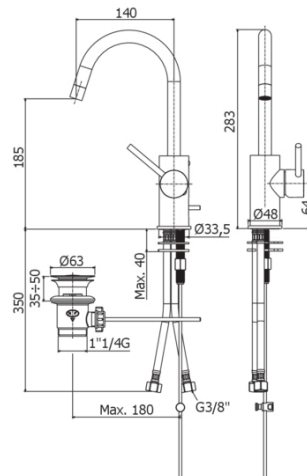

LIGHT

LIG 077

con scarico automatico 1"1/4G

IMMAGINE

DISEGNO TECNICO

DESCRIZIONE

Miscelatore lavabo con canna orientabile completo di:

- aeratore M16x1
- set 2 flessibili inox 3/8"G