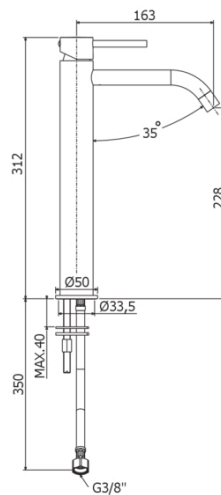

## DISEGNO TECNICO

## DESCRIZIONE

Miscelatore lavabo prolungato completo di:

- aeratore M16x1
- set 2 flessibili inox 3/8"G