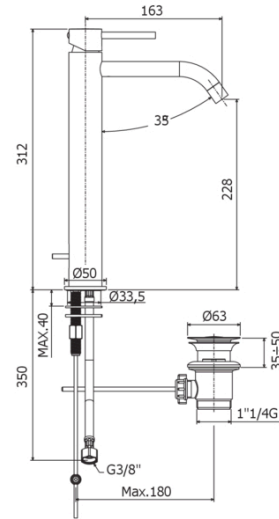

# LIG 085

con scarico automatico 1"1/4G

## DISEGNO TECNICO

## DESCRIZIONE

Miscelatore lavabo prolungato completo di:

- aeratore M16x1
- set 2 flessibili inox 3/8"G