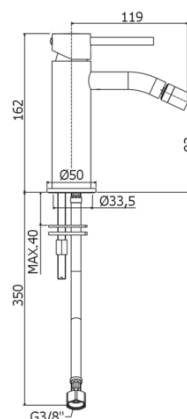

LIG 131

senza scarico

IMMAGINE

DISEGNO TECNICO

DESCRIZIONE

Miscelatore bidet completo di:

- snodo e aeratore M16x1
- set 2 flessibili inox 3/8"G

FINITURE