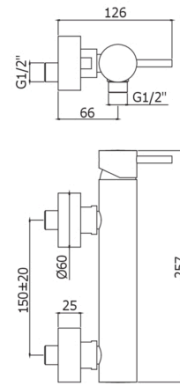

LIG 168

senza set doccia

- con attacco inferiore 1/2"G

IMMAGINE

DISEGNO TECNICO

DESCRIZIONE

Miscelatore doccia completo di:

- set 2 eccentrici 1/2"x3/4"G e rosoni