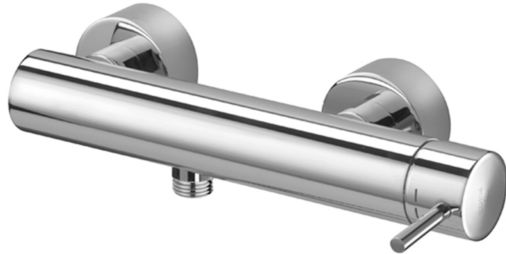

LIG 168

senza set doccia

- con attacco inferiore 1/2"G

IMMAGINE

DISEGNO TECNICO

DESCRIZIONE

Miscelatore doccia completo di:

- set 2 eccentrici 1/2"x3/4"G e rosoni