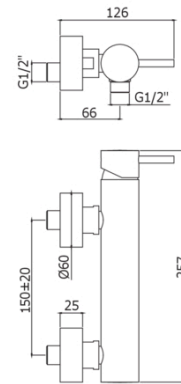

LIG 168D

con supporto a muro snodato in metallo

- con doccia e flessibile

IMMAGINE

DISEGNO TECNICO

DESCRIZIONE

Miscelatore doccia completo di:

- set 2 eccentrici 1/2"x3/4"G e rosoni