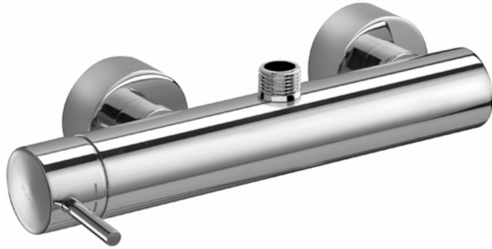

LIG 168R

rovesciato senza set doccia

- con attacco superiore 3/4" G

IMMAGINE

DISEGNO TECNICO

DESCRIZIONE

Miscelatore doccia completo di:

- set 2 eccentrici 1/2"x3/4" G e rosoni