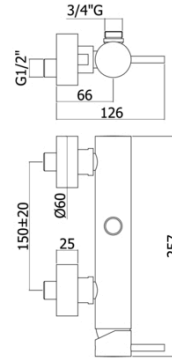

LIG 168R

rovesciato senza set doccia

- con attacco superiore 3/4" G

IMMAGINE

DISEGNO TECNICO

DESCRIZIONE

Miscelatore doccia completo di:

- set 2 eccentrici 1/2"x3/4" G e rosoni