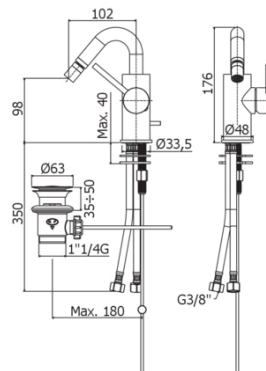

LIGHT

LIG 937

con scarico automatico 1"1/4G

IMMAGINE

DISEGNO TECNICO

DESCRIZIONE

Miscelatore bidet con canna orientabile completo di:

- canna orientabile con aeratore M16x1
- set 2 flessibili inox 3/8"G