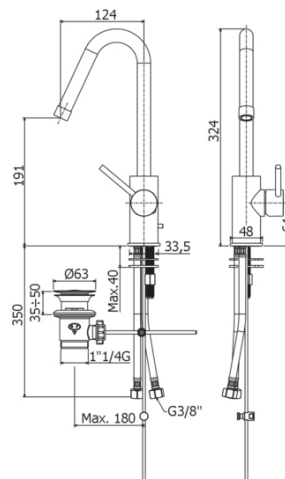

LIGHT

LIG 977

con scarico automatico 1"1/4G

IMMAGINE

DISEGNO TECNICO

DESCRIZIONE

Miscelatore lavabo con canna orientabile completo di:

- canna orientabile con aeratore M22x1
- set 2 flessibili inox 3/8" G