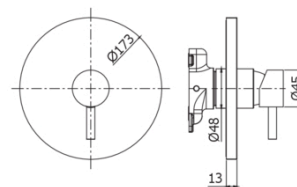

LIG BOX010

senza deviatore

IMMAGINE

DISEGNO TECNICO

DESCRIZIONE

Set esterno miscelatore incasso doccia (1 uscita) completo di:

- piastra in ABS Ø173mm
- **corpo incasso da ordinare separatamente (PBOX001)**