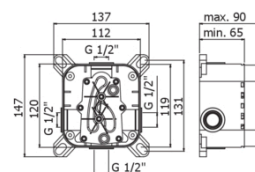

LIG BOX010

senza deviatore

IMMAGINE

DISEGNO TECNICO

DESCRIZIONE

Set esterno miscelatore incasso doccia (1 uscita) completo di:

- piastra in ABS Ø173mm
- **corpo incasso da ordinare separatamente (PBOX001)**